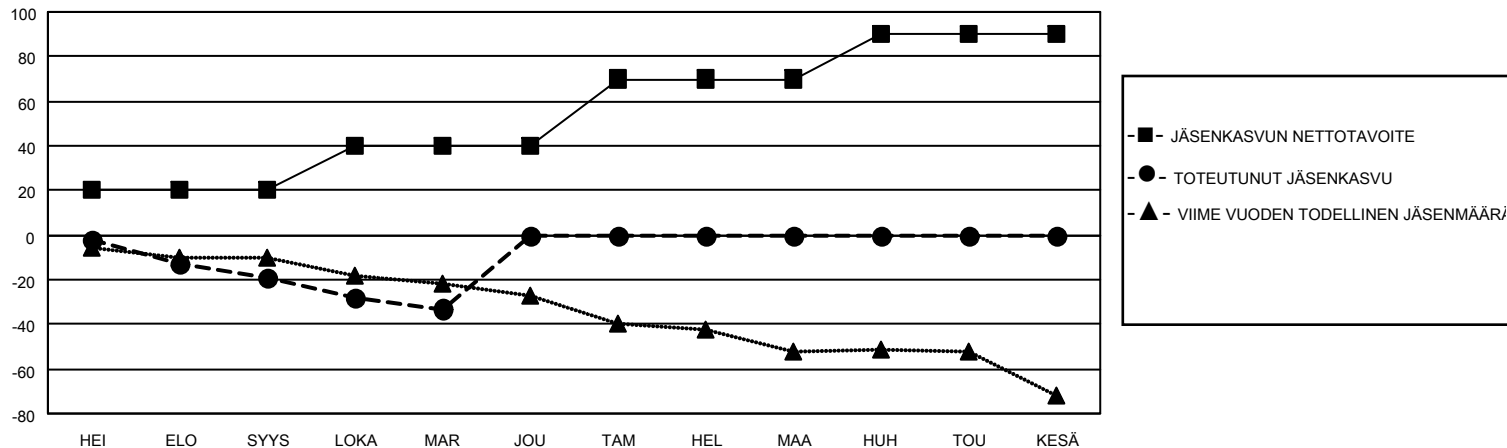

MONTHLY MEMBERSHIP PROGRESS REPORT

SIJAINTI FINLAND

District 107 L

Results as of: 11/30/2020

Klubit				jäsentä			
TULOKSET 2020-2021				TULOKSET 2020-2021			
NELJÄNNES	UUDEN KLUBIN TAVOITE	UUDET KLUBIT	LOPETETUT KLUBIT	NELJÄNNES	JÄSENKASVUN NETTOTAVOITE	TOTEUTUNUT JÄSENKASVU	POISTETUT JÄSENET (mukaan lukien siirrot)
HEI/ELO/SYYS	0	0	0	HEI/ELO/SYYS	20	2	21
LOKA/MAR/JOU	0	0	0	LOKA/MAR/JOU	20	11	23
TAM/HEL/MAA	0	0	0	TAM/HEL/MAA	30	0	0
HUH/TOU/KESÄ	1	0	0	HUH/TOU/KESÄ	20	0	0

TAVOITTEET JA UUDET KLUBIT, KUMULATIIVINEN

TAVOITTEET JA JÄSENET, KUMULATIIVINEN

LAKKAUTETUT KLUBIT: 0

6 CLUBS OF 40 LISÄNNYT YHDEN TAI USEAMMAN UUTTA JÄSENTÄ

SUKUPUOLIJAKAUMA

MIES 697 (71.86%)
NAINEN 273 (28.14%)