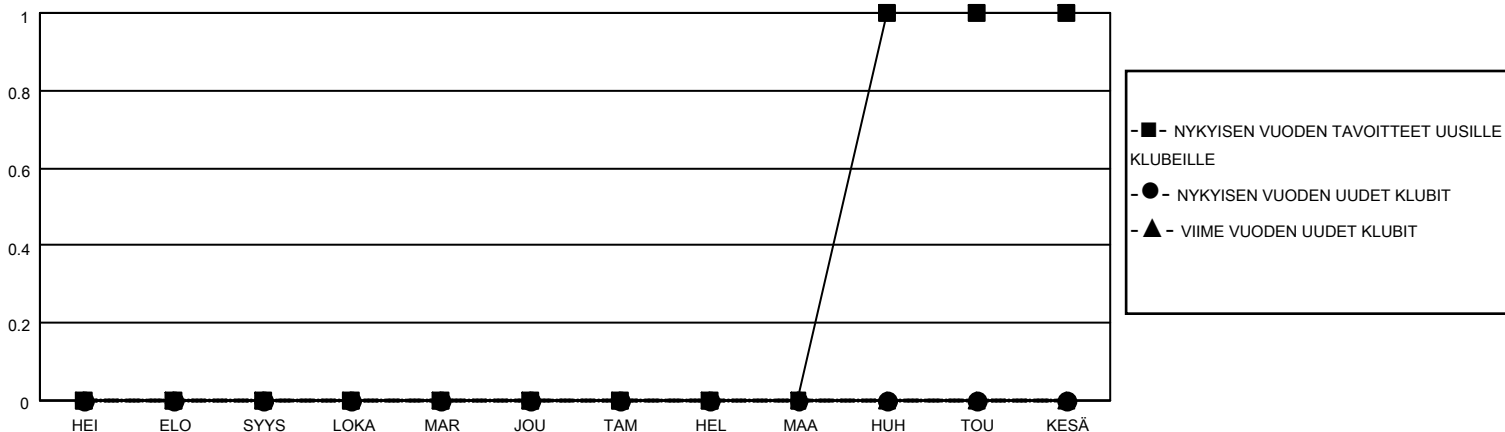

MONTHLY MEMBERSHIP PROGRESS REPORT

SIJAINTI FINLAND

District 107 L

Results as of: 11/30/2020

Klubit				jäsentä			
TULOKSET 2020-2021				TULOKSET 2020-2021			
NELJÄNNES	UUDEN KLUBIN TAVOITE	UUDET KLUBIT	LOPETETUT KLUBIT	NELJÄNNES	JÄSENKASVUN NETTOTAVOITE	TOTEUTUNUT JÄSENKASVU	POISTETUT JÄSENET (mukaan lukien siirrot)
HEI/ELO/SYYS	0	0	0	HEI/ELO/SYYS	20	2	21
LOKA/MAR/JOU	0	0	0	LOKA/MAR/JOU	20	11	23
TAM/HEL/MAA	0	0	0	TAM/HEL/MAA	30	0	0
HUH/TOU/KESÄ	1	0	0	HUH/TOU/KESÄ	20	0	0

TAVOITTEET JA UUDET KLUBIT, KUMULATIIVINEN

TAVOITTEET JA JÄSENET, KUMULATIIVINEN

LAKKAUTETUT KLUBIT: 0

6 CLUBS OF 40 LISÄNNYT YHDEN TAI USEAMMAN UUTTA JÄSENTÄ

SUKUPUOLIJAKAUMA

MIES 697 (71.86%)
NAINEN 273 (28.14%)